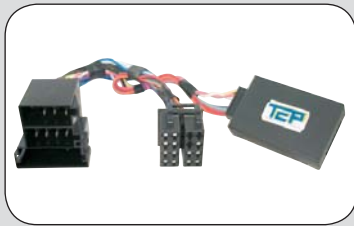

27.1320-400

ean 8715647841641

Choose your lead

27.1000-01	Alpine
27.1000-16	Becker
27.1000-03	Blaupunkt
27.1000-04	Clarion
27.1000-14	Digital Dynamics
27.1000-06	J.V.C.
27.1000-07	Kenwood
27.1000-08	Panasonic
27.1000-13	Panasonic Multimedia
27.1000-09	Pioneer
27.1000-10	Sony
27.1000-15	VST
27.1000-12	Zenec

Steeringwheel interface **Volkswagen**

<i>Beetle</i>	1998 -->
<i>Bora</i>	1998 --> 2005
<i>Golf IV</i>	1998 --> 2003
<i>Lupo</i>	1998 --> 2005
<i>Passat</i>	1998 --> 2005
<i>Polo</i>	1998 --> 2004
<i>Sharan</i>	2000 --> 2004
<i>Transporter</i>	--> 2004

Headunit: Gamma V/ Beta V/ MFD/ MCD