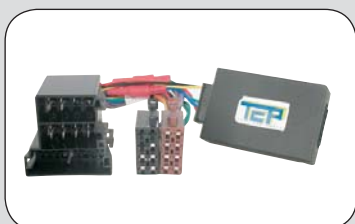

Steeringwheel interface **Fiat**

Ulysse 2002 -->

Headunit: Clarion: 2U71/ PU2471/ RD3

27.1094-401

ean 8715647841450

Choose your lead

- 27.1000-01 Alpine
- 27.1000-16 Becker
- 27.1000-03 Blaupunkt
- 27.1000-04 Clarion
- 27.1000-14 Digital Dynamics
- 27.1000-06 J.V.C.
- 27.1000-07 Kenwood
- 27.1000-08 Panasonic
- 27.1000-13 Panasonic Multimedia
- 27.1000-09 Pioneer
- 27.1000-10 Sony
- 27.1000-15 VST
- 27.1000-12 Zenec