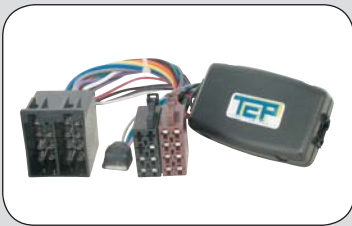

27.1260-308

ean 8715647910569

Choose your lead

- 27.100-301 Alpine
- 27.100-303 Blaupunkt
- 27.100-304 Clarion
- 27.100-306 J.V.C.
- 27.100-307 Kenwood
- 27.100-308 Panasonic
- 27.100-308A Panasonic Multimedia
- 27.100-309 Pioneer
- 27.100-319 Pioneer/ Sony
- 27.100-310 Sony

Steeringwheel interface **Landrover**

Range Rover 2001 --> 2004