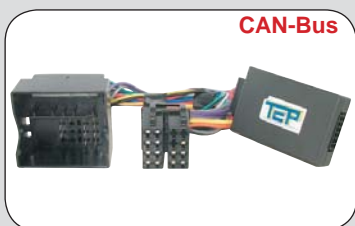

27.1114-401

ean 8715647841566

Choose your lead

- 27.1000-01 Alpine
- 27.1000-16 Becker
- 27.1000-03 Blaupunkt
- 27.1000-04 Clarion
- 27.1000-14 Digital Dynamics
- 27.1000-06 J.V.C.
- 27.1000-07 Kenwood
- 27.1000-08 Panasonic
- 27.1000-13 Panasonic Multimedia
- 27.1000-09 Pioneer
- 27.1000-10 Sony
- 27.1000-15 VST
- 27.1000-12 Zenec

Steeringwheel interface **Ford**

- *C-Max* 2003 --> 2007
- *Fiesta* 2005 --> 2008
- *Focus* 2004 -->
- *Galaxy* 2006 -->
- *Kuga* 2008 -->
- *Mondeo* 2004 -->
- *S-Max* --> 2007
- *Transit* 2005 -->

Headunit: 5000C/ 6000CD/ 6006CD/ Visteon

+15/ illumination/ speed signals

Vehicles with ignition feed in vehicle loom