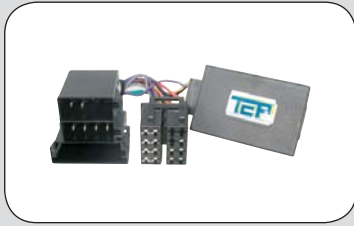

27.1321-400

ean 8715647841658

Choose your lead

- 27.1000-01 Alpine
- 27.1000-16 Becker
- 27.1000-03 Blaupunkt
- 27.1000-04 Clarion
- 27.1000-14 Digital Dynamics
- 27.1000-06 J.V.C.
- 27.1000-07 Kenwood
- 27.1000-08 Panasonic
- 27.1000-13 Panasonic Multimedia
- 27.1000-09 Pioneer
- 27.1000-10 Sony
- 27.1000-15 VST
- 27.1000-12 Zenec

Steeringwheel interface **Audi**

- A2 1999 --> 2005
- A3 1996 --> 2003
- A4 1995 --> 2001
- A6 1997 --> 2004
- A8 1994 --> 2004
- TT 1999 --> 2003

Headunit: *Blaupunkt/ Concert/ Chorus/ Grundig/ Matsushita/ Symphony (Not MKII versions)*