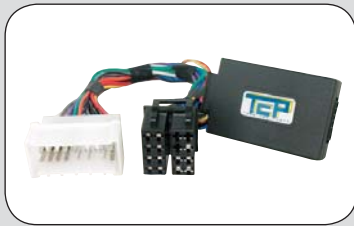

Steeringwheel interface **Honda**

Insight Hybrid

2009 -->

S.W.I. Steeringwheel interface

27.1142-400

ean 8715647849760

Choose your lead

- 27.1000-01 Alpine
- 27.1000-16 Becker
- 27.1000-03 Blaupunkt
- 27.1000-04 Clarion
- 27.1000-14 Digital Dynamics
- 27.1000-06 J.V.C.
- 27.1000-07 Kenwood
- 27.1000-08 Panasonic
- 27.1000-13 Panasonic Multimedia
- 27.1000-09 Pioneer
- 27.1000-10 Sony
- 27.1000-15 VST
- 27.1000-12 Zenec