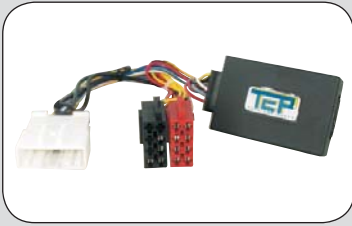

Steeringwheel interface **Ssang-Yong**

Actyon 2006 -->
Rexton 2007 -->

Open dash models

27.1286-400

ean 8715647845182

Choose your lead

- 27.1000-01 Alpine
- 27.1000-16 Becker
- 27.1000-03 Blaupunkt
- 27.1000-04 Clarion
- 27.1000-14 Digital Dynamics
- 27.1000-06 J.V.C.
- 27.1000-07 Kenwood
- 27.1000-08 Panasonic
- 27.1000-13 Panasonic Multimedia
- 27.1000-09 Pioneer
- 27.1000-10 Sony
- 27.1000-15 VST
- 27.1000-12 Zenec