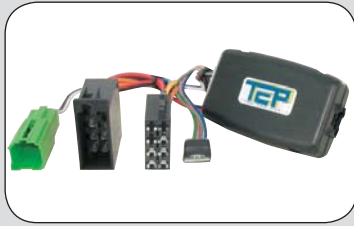

27.1260-310

ean 8715647910774

Choose your lead

- 27.100-301 Alpine
- 27.100-303 Blaupunkt
- 27.100-304 Clarion
- 27.100-306 J.V.C.
- 27.100-307 Kenwood
- 27.100-308 Panasonic
- 27.100-308A Panasonic Multimedia
- 27.100-309 Pioneer
- 27.100-319 Pioneer/ Sony
- 27.100-310 Sony

Steeringwheel interface **Rover**

- 25 2002 -->
- 45 2002 -->
- 75 2002 --> 2003