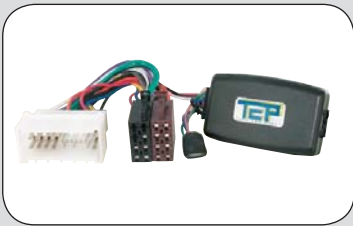

27.1179-300

ean 8715647910538

Choose your lead

- 27.100-301 Alpine
- 27.100-303 Blaupunkt
- 27.100-304 Clarion
- 27.100-306 J.V.C.
- 27.100-307 Kenwood
- 27.100-308 Panasonic
- 27.100-308A Panasonic Multimedia
- 27.100-309 Pioneer
- 27.100-319 Pioneer/ Sony
- 27.100-310 Sony

Steeringwheel interface **Kia**

- *Sorento* 2007 --> 2009