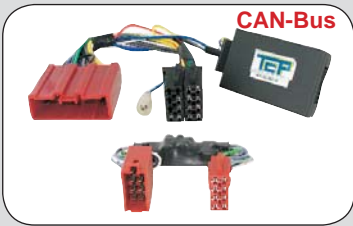

27.1170-606

ean 8715647909242

Choose your lead

- 27.1000-01 Alpine
- 27.1000-16 Becker
- 27.1000-03 Blaupunkt
- 27.1000-04 Clarion
- 27.1000-14 Digital Dynamics
- 27.1000-06 J.V.C.
- 27.1000-07 Kenwood
- 27.1000-08 Panasonic
- 27.1000-13 Panasonic Multimedia
- 27.1000-09 Pioneer
- 27.1000-10 Sony
- 27.1000-15 VST
- 27.1000-12 Zenec

Steeringwheel interface **Mazda**

CX7   2008 -->
CX9   2009 -->

With Bose audio system.

This interface retains the display functions