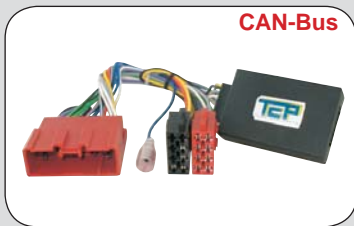

27.1170-601

ean 8715647904209

Choose your lead

- 27.1000-01 Alpine
- 27.1000-16 Becker
- 27.1000-03 Blaupunkt
- 27.1000-04 Clarion
- 27.1000-14 Digital Dynamics
- 27.1000-06 J.V.C.
- 27.1000-07 Kenwood
- 27.1000-08 Panasonic
- 27.1000-13 Panasonic Multimedia
- 27.1000-09 Pioneer
- 27.1000-10 Sony
- 27.1000-15 VST
- 27.1000-12 Zenec

Steeringwheel interface **Mazda**

6 2007 -->
Without Bose audio system.
This interface retains the display functions