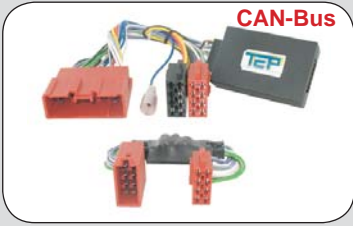

27.1170-603

ean 8715647906234

Choose your lead

- 27.1000-01 Alpine
- 27.1000-16 Becker
- 27.1000-03 Blaupunkt
- 27.1000-04 Clarion
- 27.1000-14 Digital Dynamics
- 27.1000-06 J.V.C.
- 27.1000-07 Kenwood
- 27.1000-08 Panasonic
- 27.1000-13 Panasonic Multimedia
- 27.1000-09 Pioneer
- 27.1000-10 Sony
- 27.1000-15 VST
- 27.1000-12 Zenec

Steeringwheel interface **Mazda**

3   2009 -->
MX5   2009 -->

With Bose audio system.

This interface retains the display functions