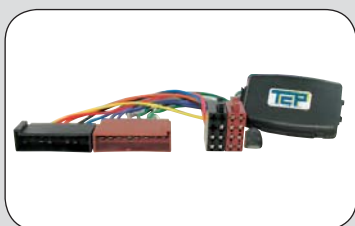

27.1114-302

ean 8715647910453

Choose your lead

- 27.100-301 Alpine
- 27.100-303 Blaupunkt
- 27.100-304 Clarion
- 27.100-306 J.V.C.
- 27.100-307 Kenwood
- 27.100-308 Panasonic
- 27.100-308A Panasonic Multimedia
- 27.100-309 Pioneer
- 27.100-319 Pioneer/ Sony
- 27.100-310 Sony

Steeringwheel interface **Ford**

- *Galaxy* 2006 -->
- *Mondeo* 1996 --> 1999
- With 6 way yellow connector