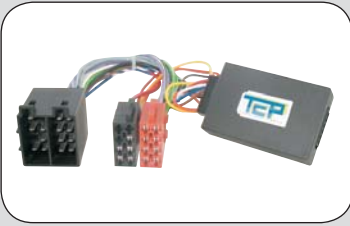

27.1040-400

ean 8715647841511

Choose your lead

- 27.1000-01 Alpine
- 27.1000-16 Becker
- 27.1000-03 Blaupunkt
- 27.1000-04 Clarion
- 27.1000-14 Digital Dynamics
- 27.1000-06 J.V.C.
- 27.1000-07 Kenwood
- 27.1000-08 Panasonic
- 27.1000-13 Panasonic Multimedia
- 27.1000-09 Pioneer
- 27.1000-10 Sony
- 27.1000-15 VST
- 27.1000-12 Zenec

Steeringwheel interface **Citroën**

- Berlingo --> 2007
- C2 2003 --> 2005
- C3 2002 --> 2006
- C5 2001 --> 2004
- C8 2003 --> 2005
- Picasso 2002 --> 2005
- Xsara 2001 --> 2004

Headunit: RC200/ 220/ 260/ 280/ 290/ PU2294
1633 (RD3) VDO/ Clarion