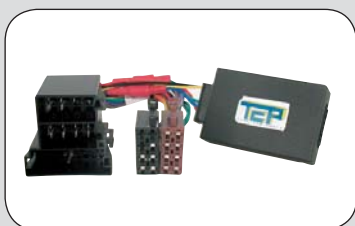

27.1001-400

ean 8715647841481

Choose your lead

- 27.1000-01 Alpine
- 27.1000-16 Becker
- 27.1000-03 Blaupunkt
- 27.1000-04 Clarion
- 27.1000-14 Digital Dynamics
- 27.1000-06 J.V.C.
- 27.1000-07 Kenwood
- 27.1000-08 Panasonic
- 27.1000-13 Panasonic Multimedia
- 27.1000-09 Pioneer
- 27.1000-10 Sony
- 27.1000-15 VST
- 27.1000-12 Zenec

Steeringwheel interface **Alfa**

147 2000 --> 2007
156 2000 -->
GT 2004 --> 2008

Headunit: Mid/ High/ Blaupunkt