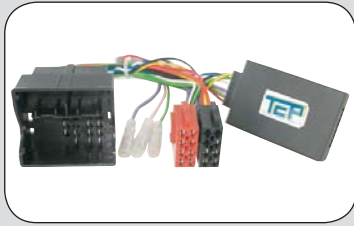

27.1114-600

ean 8715647849746

Choose your lead

- 27.1000-01 Alpine
- 27.1000-16 Becker
- 27.1000-03 Blaupunkt
- 27.1000-04 Clarion
- 27.1000-14 Digital Dynamics
- 27.1000-06 J.V.C.
- 27.1000-07 Kenwood
- 27.1000-08 Panasonic
- 27.1000-13 Panasonic Multimedia
- 27.1000-09 Pioneer
- 27.1000-10 Sony
- 27.1000-15 VST
- 27.1000-12 Zenec

Steeringwheel interface **Ford**

- *C-Max* 2007 -->
- *Fiesta* 2005 --> 2008
- *Focus* 2004 -->
- *Galaxy* 2006 -->
- *Mondeo* 2004 -->
- *S-Max* 2007 -->
- *Transit* 2005 -->

Vehicles *without* ignition feed in vehicle loom