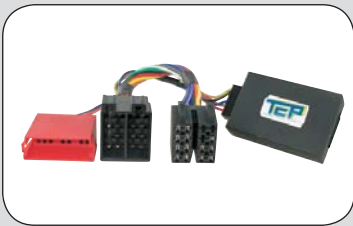

27.1179-401

ean 8715647908870

Choose your lead

- 27.1000-01 Alpine
- 27.1000-16 Becker
- 27.1000-03 Blaupunkt
- 27.1000-04 Clarion
- 27.1000-14 Digital Dynamics
- 27.1000-06 J.V.C.
- 27.1000-07 Kenwood
- 27.1000-08 Panasonic
- 27.1000-13 Panasonic Multimedia
- 27.1000-09 Pioneer
- 27.1000-10 Sony
- 27.1000-15 VST
- 27.1000-12 Zenec

Steeringwheel interface **Kia**

- *Soul* 2009 -->
- *Sorento* 2009 -->
- *Cee'd* 2009 -->
- *Without Premium Sound amplifier system*