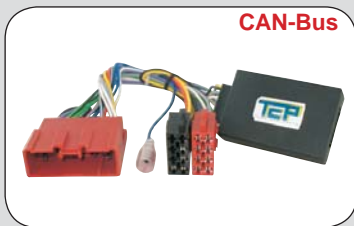

27.1170-604

ean 8715647906241

Choose your lead

- 27.1000-01 Alpine
- 27.1000-16 Becker
- 27.1000-03 Blaupunkt
- 27.1000-04 Clarion
- 27.1000-14 Digital Dynamics
- 27.1000-06 J.V.C.
- 27.1000-07 Kenwood
- 27.1000-08 Panasonic
- 27.1000-13 Panasonic Multimedia
- 27.1000-09 Pioneer
- 27.1000-10 Sony
- 27.1000-15 VST
- 27.1000-12 Zenec

Steeringwheel interface **Mazda**

3 2009 -->
MX5 2009 -->
Without Bose audio system.
This interface retains the display functions