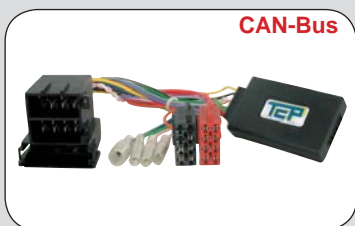

27.1001-600

ean 8715647841665

Choose your lead

- 27.1000-01 Alpine
- 27.1000-16 Becker
- 27.1000-03 Blaupunkt
- 27.1000-04 Clarion
- 27.1000-14 Digital Dynamics
- 27.1000-06 J.V.C.
- 27.1000-07 Kenwood
- 27.1000-08 Panasonic
- 27.1000-13 Panasonic Multimedia
- 27.1000-09 Pioneer
- 27.1000-10 Sony
- 27.1000-15 VST
- 27.1000-12 Zenec

Steeringwheel interface **Alfa**

147 2007 -->
159 2005 -->
Brera 2006 -->
Spider 2007 -->

+15/ illumination/ reverse/ speed/ park signals