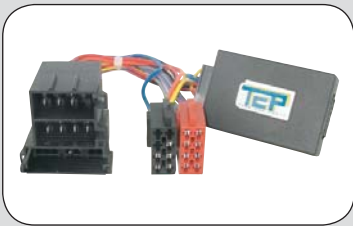

27.1250-402

ean 8715647841474

Choose your lead

27.1000-01 Alpine
27.1000-16 Becker
27.1000-03 Blaupunkt
27.1000-04 Clarion
27.1000-14 Digital Dynamics
27.1000-06 J.V.C.
27.1000-07 Kenwood
27.1000-08 Panasonic
27.1000-13 Panasonic Multimedia
27.1000-09 Pioneer
27.1000-10 Sony
27.1000-15 VST
27.1000-12 Zenec

Steeringwheel interface **Renault**

Clio 2000 --> 2005
Kangoo 2000 --> 2005
Laguna II 2000 --> 2005
Megane 2002 --> 2005
Modus 2000 --> 2005
Scenic 2000 --> 2005
Traffic 2000 --> 2005

Headunit: Tunerlist/ VDO/ With separate display