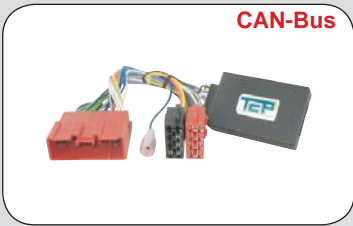

27.1170-605

ean 8715647909228

Choose your lead

- 27.1000-01 Alpine
- 27.1000-16 Becker
- 27.1000-03 Blaupunkt
- 27.1000-04 Clarion
- 27.1000-14 Digital Dynamics
- 27.1000-06 J.V.C.
- 27.1000-07 Kenwood
- 27.1000-08 Panasonic
- 27.1000-13 Panasonic Multimedia
- 27.1000-09 Pioneer
- 27.1000-10 Sony
- 27.1000-15 VST
- 27.1000-12 Zenec

Steeringwheel interface **Mazda**

CX7   2008 -->
CX9   2009 -->

Without Bose audio system.

This interface retains the display functions