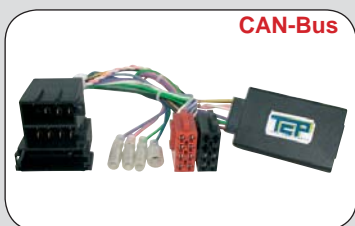

27.1001-601

ean 8715647850643

Choose your lead

- 27.1000-01 Alpine
- 27.1000-16 Becker
- 27.1000-03 Blaupunkt
- 27.1000-04 Clarion
- 27.1000-14 Digital Dynamics
- 27.1000-06 J.V.C.
- 27.1000-07 Kenwood
- 27.1000-08 Panasonic
- 27.1000-13 Panasonic Multimedia
- 27.1000-09 Pioneer
- 27.1000-10 Sony
- 27.1000-15 VST
- 27.1000-12 Zenec

Steeringwheel interface **Alfa**

Mito 2008 -->

+15/ illumination/ reverse/ speed/ park signals