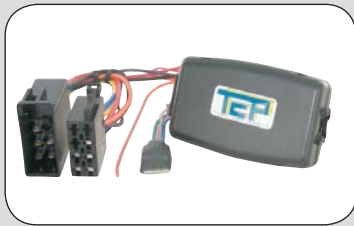

27.1260-311

ean 8715647910781

Choose your lead

- 27.100-301 Alpine
- 27.100-303 Blaupunkt
- 27.100-304 Clarion
- 27.100-306 J.V.C.
- 27.100-307 Kenwood
- 27.100-308 Panasonic
- 27.100-308A Panasonic Multimedia
- 27.100-309 Pioneer
- 27.100-319 Pioneer/ Sony
- 27.100-310 Sony

Steeringwheel interface **Rover**

- Z2 2003 -->
- Headunit: With Kenwood OEM radio