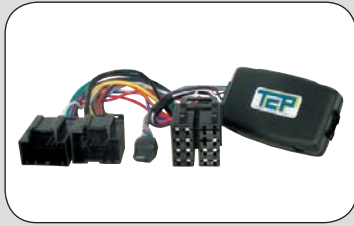

Steeringwheel interface **Chevrolet**

Kalos 2003 -->
Lacetti 2003 -->
Nubira 2004 -->
Tacuma 2003 -->

27.1087-400

ean 8715647849272

Choose your lead

- 27.1000-01 Alpine
- 27.1000-16 Becker
- 27.1000-03 Blaupunkt
- 27.1000-04 Clarion
- 27.1000-14 Digital Dynamics
- 27.1000-06 J.V.C.
- 27.1000-07 Kenwood
- 27.1000-08 Panasonic
- 27.1000-13 Panasonic Multimedia
- 27.1000-09 Pioneer
- 27.1000-10 Sony
- 27.1000-15 VST
- 27.1000-12 Zenec

Steeringwheel interface **Chevrolet**

Aveo 2006 -->
Captiva 2007 -->
Epica 2006 -->

Headunit: Fujitsu Ten

S.W.I. Steeringwheel interface

27.1038-300

ean 8715647910361

Choose your lead

- 27.100-301 Alpine
- 27.100-303 Blaupunkt
- 27.100-304 Clarion
- 27.100-306 J.V.C.
- 27.100-307 Kenwood
- 27.100-308 Panasonic
- 27.100-308A Panasonic Multimedia
- 27.100-309 Pioneer
- 27.100-319 Pioneer/ Sony
- 27.100-310 Sony