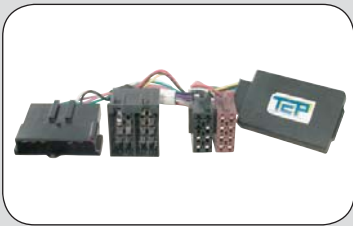

27.1250-401

ean 8715647841597

Choose your lead

27.1000-01 Alpine
27.1000-16 Becker
27.1000-03 Blaupunkt
27.1000-04 Clarion
27.1000-14 Digital Dynamics
27.1000-06 J.V.C.
27.1000-07 Kenwood
27.1000-08 Panasonic
27.1000-13 Panasonic Multimedia
27.1000-09 Pioneer
27.1000-10 Sony
27.1000-15 VST
27.1000-12 Zenec

Steeringwheel interface **Renault**

Clio --> 2000
Kangoo --> 2000
Laguna --> 2000
Megane --> 2002
Scenic --> 2000

Headunit: 22DC459/ 22DC579/ 22DC461/ Philips