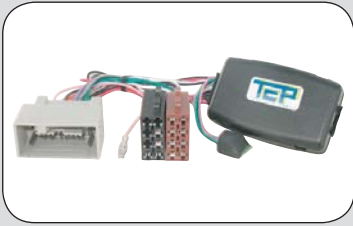

27.1131-300

ean 8715647907217

Choose your lead

- 27.100-301 Alpine
- 27.100-303 Blaupunkt
- 27.100-304 Clarion
- 27.100-306 J.V.C.
- 27.100-307 Kenwood
- 27.100-308 Panasonic
- 27.100-308A Panasonic Multimedia
- 27.100-309 Pioneer
- 27.100-319 Pioneer/ Sony
- 27.100-310 Sony

Steeringwheel interface **Honda**

Insight Hybrid

2009 -->

S.W.I. Steeringwheel interface