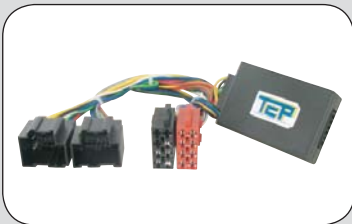

27.1087-400

ean 8715647849272

Choose your lead

- 27.1000-01 Alpine
- 27.1000-16 Becker
- 27.1000-03 Blaupunkt
- 27.1000-04 Clarion
- 27.1000-14 Digital Dynamics
- 27.1000-06 J.V.C.
- 27.1000-07 Kenwood
- 27.1000-08 Panasonic
- 27.1000-13 Panasonic Multimedia
- 27.1000-09 Pioneer
- 27.1000-10 Sony
- 27.1000-15 VST
- 27.1000-12 Zenec

Steeringwheel interface **Chevrolet**

Aveo 2006 -->
Captiva 2007 -->
Epica 2006 -->

Headunit: Fujitsu Ten