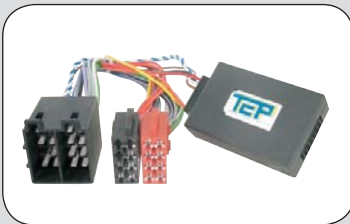

27.1041-401

ean 8715647841535

Choose your lead

- 27.1000-01 Alpine
- 27.1000-16 Becker
- 27.1000-03 Blaupunkt
- 27.1000-04 Clarion
- 27.1000-14 Digital Dynamics
- 27.1000-06 J.V.C.
- 27.1000-07 Kenwood
- 27.1000-08 Panasonic
- 27.1000-13 Panasonic Multimedia
- 27.1000-09 Pioneer
- 27.1000-10 Sony
- 27.1000-15 VST
- 27.1000-12 Zenec

Steeringwheel interface **Peugeot**

206   2002 -->

307   2002 -->

406   2002 -->

607   2002 -->

807   2002 --> 2005

Partner   2002 --> 2007

Headunit: VDO/ Clarion/ RC2200/ 220/ 260/ 280/ 290/ PU2294/ 1633 (RD3)