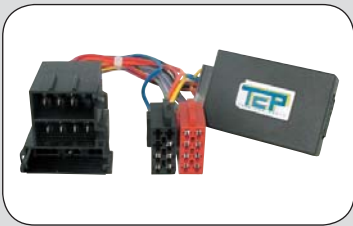

27.1179-400

ean 8715647858199

Choose your lead

- 27.1000-01 Alpine
- 27.1000-16 Becker
- 27.1000-03 Blaupunkt
- 27.1000-04 Clarion
- 27.1000-14 Digital Dynamics
- 27.1000-06 J.V.C.
- 27.1000-07 Kenwood
- 27.1000-08 Panasonic
- 27.1000-13 Panasonic Multimedia
- 27.1000-09 Pioneer
- 27.1000-10 Sony
- 27.1000-15 VST
- 27.1000-12 Zenec

Steeringwheel interface **Kia**

- *Cee'd* 2007 --> 2009