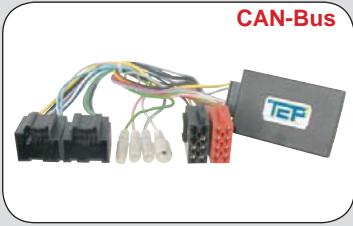

CAN-Bus

27.1270-600

ean 8715647906913

Choose your lead

- 27.1000-01 Alpine
- 27.1000-16 Becker
- 27.1000-03 Blaupunkt
- 27.1000-04 Clarion
- 27.1000-14 Digital Dynamics
- 27.1000-06 J.V.C.
- 27.1000-07 Kenwood
- 27.1000-08 Panasonic
- 27.1000-13 Panasonic Multimedia
- 27.1000-09 Pioneer
- 27.1000-10 Sony
- 27.1000-15 VST
- 27.1000-12 Zenec

Steeringwheel interface **Saab**

9.3   2008 -->
9.5   2008 -->

Headunit: Fujitsu Ten

+15/ illumination/ reverse/ speed/ park signals

S.W.I. Steeringwheel interface