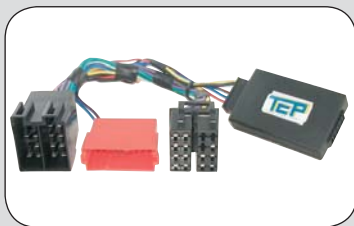

27.1142-403

ean 8715647910507

Choose your lead

- 27.1000-01 Alpine
- 27.1000-16 Becker
- 27.1000-03 Blaupunkt
- 27.1000-04 Clarion
- 27.1000-14 Digital Dynamics
- 27.1000-06 J.V.C.
- 27.1000-07 Kenwood
- 27.1000-08 Panasonic
- 27.1000-13 Panasonic Multimedia
- 27.1000-09 Pioneer
- 27.1000-10 Sony
- 27.1000-15 VST
- 27.1000-12 Zenec

Steeringwheel interface **Hyundai**

i10 2008 -->

i20 2008 -->

i30 2009 -->