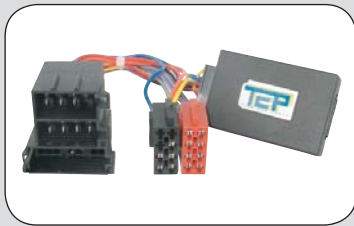

27.1260-400

ean 8715647841863

Choose your lead

- 27.1000-01 Alpine
- 27.1000-16 Becker
- 27.1000-03 Blaupunkt
- 27.1000-04 Clarion
- 27.1000-14 Digital Dynamics
- 27.1000-06 J.V.C.
- 27.1000-07 Kenwood
- 27.1000-08 Panasonic
- 27.1000-13 Panasonic Multimedia
- 27.1000-09 Pioneer
- 27.1000-10 Sony
- 27.1000-15 VST
- 27.1000-12 Zenec

Steeringwheel interface **Rover**

- 25 2003 --> 2005
- 45 2003 --> 2005
- 75 1999 --> 2005
- Headunit: C32/ Lovox/ CR413X/ Blaupunkt/ VDO