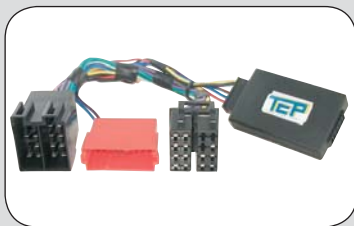

27.1142-402

ean 8715647850759

Choose your lead

- 27.1000-01 Alpine
- 27.1000-16 Becker
- 27.1000-03 Blaupunkt
- 27.1000-04 Clarion
- 27.1000-14 Digital Dynamics
- 27.1000-06 J.V.C.
- 27.1000-07 Kenwood
- 27.1000-08 Panasonic
- 27.1000-13 Panasonic Multimedia
- 27.1000-09 Pioneer
- 27.1000-10 Sony
- 27.1000-15 VST
- 27.1000-12 Zenec

Steeringwheel interface **Hyundai**

i30 2007 --> 2009

iX55 2009 -->

Santa Fe 2009 -->

Sonata 2009 -->