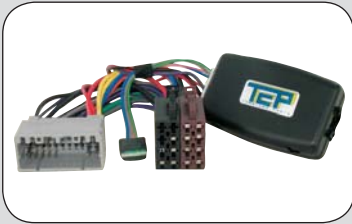

Steeringwheel interface **Chevrolet**

Aveo 2006 -->
Captiva 2007 -->
Epica 2006 -->

Headunit: Fujitsu Ten

S.W.I. Steeringwheel interface

27.1038-300

ean 8715647910361

Choose your lead

- 27.100-301 Alpine
- 27.100-303 Blaupunkt
- 27.100-304 Clarion
- 27.100-306 J.V.C.
- 27.100-307 Kenwood
- 27.100-308 Panasonic
- 27.100-308A Panasonic Multimedia
- 27.100-309 Pioneer
- 27.100-319 Pioneer/ Sony
- 27.100-310 Sony

Steeringwheel interface **Cadillac**

BLS

2006 -->

27.1031-300

ean 8715647910378

Choose your lead

- 27.100-301 Alpine
- 27.100-303 Blaupunkt
- 27.100-304 Clarion
- 27.100-306 J.V.C.
- 27.100-307 Kenwood
- 27.100-308 Panasonic
- 27.100-308A Panasonic Multimedia
- 27.100-309 Pioneer
- 27.100-319 Pioneer/ Sony
- 27.100-310 Sony