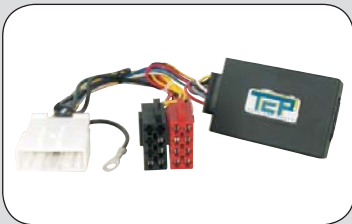

Steeringwheel interface **Nissan**

Navara 2007 -->
Pathfinder 2007 -->

27.1216-400

ean 8715647908825

Choose your lead

- 27.1000-01 Alpine
- 27.1000-16 Becker
- 27.1000-03 Blaupunkt
- 27.1000-04 Clarion
- 27.1000-14 Digital Dynamics
- 27.1000-06 J.V.C.
- 27.1000-07 Kenwood
- 27.1000-08 Panasonic
- 27.1000-13 Panasonic Multimedia
- 27.1000-09 Pioneer
- 27.1000-10 Sony
- 27.1000-15 VST
- 27.1000-12 Zenec