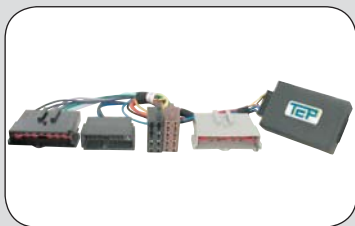

27.1114-400

ean 8715647841559

Choose your lead

- 27.1000-01 Alpine
- 27.1000-16 Becker
- 27.1000-03 Blaupunkt
- 27.1000-04 Clarion
- 27.1000-14 Digital Dynamics
- 27.1000-06 J.V.C.
- 27.1000-07 Kenwood
- 27.1000-08 Panasonic
- 27.1000-13 Panasonic Multimedia
- 27.1000-09 Pioneer
- 27.1000-10 Sony
- 27.1000-15 VST
- 27.1000-12 Zenec

Steeringwheel interface **Ford**

- *Escort* --> 2001
- *Fiesta* 2003 --> 2005
- *Focus* --> 2004
- *Galaxy* --> 2006
- *Mondeo* --> 2004 (excluding Mondeo Ghia/ ST24)
- *Puma* 1997 --> 2002
- *Transit* 1996 --> 2005

Headunit: 4050/ 5000/ 6000/ 6006/ 7000/ Visteon