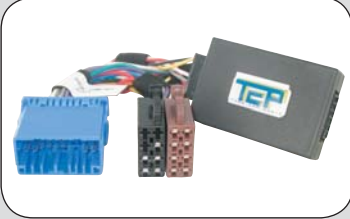

27.1294-400

ean 8715647841627

Choose your lead

- 27.1000-01 Alpine
- 27.1000-16 Becker
- 27.1000-03 Blaupunkt
- 27.1000-04 Clarion
- 27.1000-14 Digital Dynamics
- 27.1000-06 J.V.C.
- 27.1000-07 Kenwood
- 27.1000-08 Panasonic
- 27.1000-13 Panasonic Multimedia
- 27.1000-09 Pioneer
- 27.1000-10 Sony
- 27.1000-15 VST
- 27.1000-12 Zenec

Steeringwheel interface **Suzuki**

SX4
Grand vitara 2005 -->
Swift 2006 -->
Splash 2005 -->