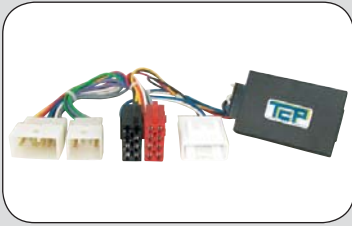

27.1300-400

ean 8715647841634

Choose your lead

- 27.1000-01 Alpine
- 27.1000-16 Becker
- 27.1000-03 Blaupunkt
- 27.1000-04 Clarion
- 27.1000-14 Digital Dynamics
- 27.1000-06 J.V.C.
- 27.1000-07 Kenwood
- 27.1000-08 Panasonic
- 27.1000-13 Panasonic Multimedia
- 27.1000-09 Pioneer
- 27.1000-10 Sony
- 27.1000-15 VST
- 27.1000-12 Zenec

Steeringwheel interface **Toyota**

- *Auris*
- *Avensis*   2001 -->
- *Corolla*   2001 -->
- *Landcruiser VX100*
- *Prado*
- *RAV4*   2001 -->
- *Verso*
- *Yaris*   2001 -->

Headunit : Matsushita/ Fujitsu Ten

S.W.I. Steeringwheel interface