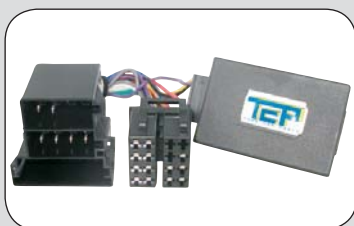

27.1328-400

ean 8715647850681

Choose your lead

- 27.1000-01 Alpine
- 27.1000-16 Becker
- 27.1000-03 Blaupunkt
- 27.1000-04 Clarion
- 27.1000-14 Digital Dynamics
- 27.1000-06 J.V.C.
- 27.1000-07 Kenwood
- 27.1000-08 Panasonic
- 27.1000-13 Panasonic Multimedia
- 27.1000-09 Pioneer
- 27.1000-10 Sony
- 27.1000-15 VST
- 27.1000-12 Zenec

Steeringwheel interface **Seat**

- Alhambra 2000 -->
- Arosa 1997 --> 2004
- Cordoba --> 2008
- Ibiza 1999 --> 2008
- Leon 2000 --> 2005
- Toledo 1998 --> 2004